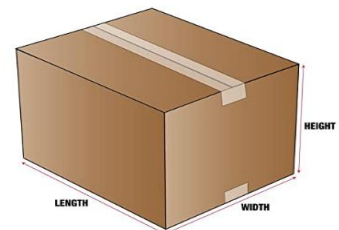

Jednotka/Unit:	kg
EAN:	8594066791238
počet ks v kg/pcs in one 1 kg:	±% 224
délka/length [cm] :	x
šířka/width [cm] :	x
výška/height [cm] :	x
hmotnost/weight [gr] brutto :	±% 999,04

typ obalu/type of package :
materiál obalu/material :
váha obalu/weight [gr] :
typ obalu/type of package:
materiál obalu/material:
váha obalu/weight [gr] :
etiketa/label:
materiál etikety/material :
váha etikety/weight [gr] :

Jednotka/Unit:	karton/box
EAN:	28594066791232
počet kilo v kartonu/kilos per box:	12,5
počet ks v kartonu/pcs per box:	±% 2800
délka/length [cm] :	50,5
šířka/width [cm] :	38
výška/height [cm] :	14
hmotnost/weight [kg] brutto :	±% 12,95

typ obalu/type of package: karton/carton
materiál obalu/material: PAP - vlnitá lepenka/corrugated cardboard
váha obalu/weight [gr] : 460
typ obalu/type of package: PAP - vlnitá lepenka/corrugated cardboard
materiál obalu/material:
váha obalu/weight [gr] :
etiketa/label: PAP
materiál etikety/material :
váha etikety/weight [gr] :